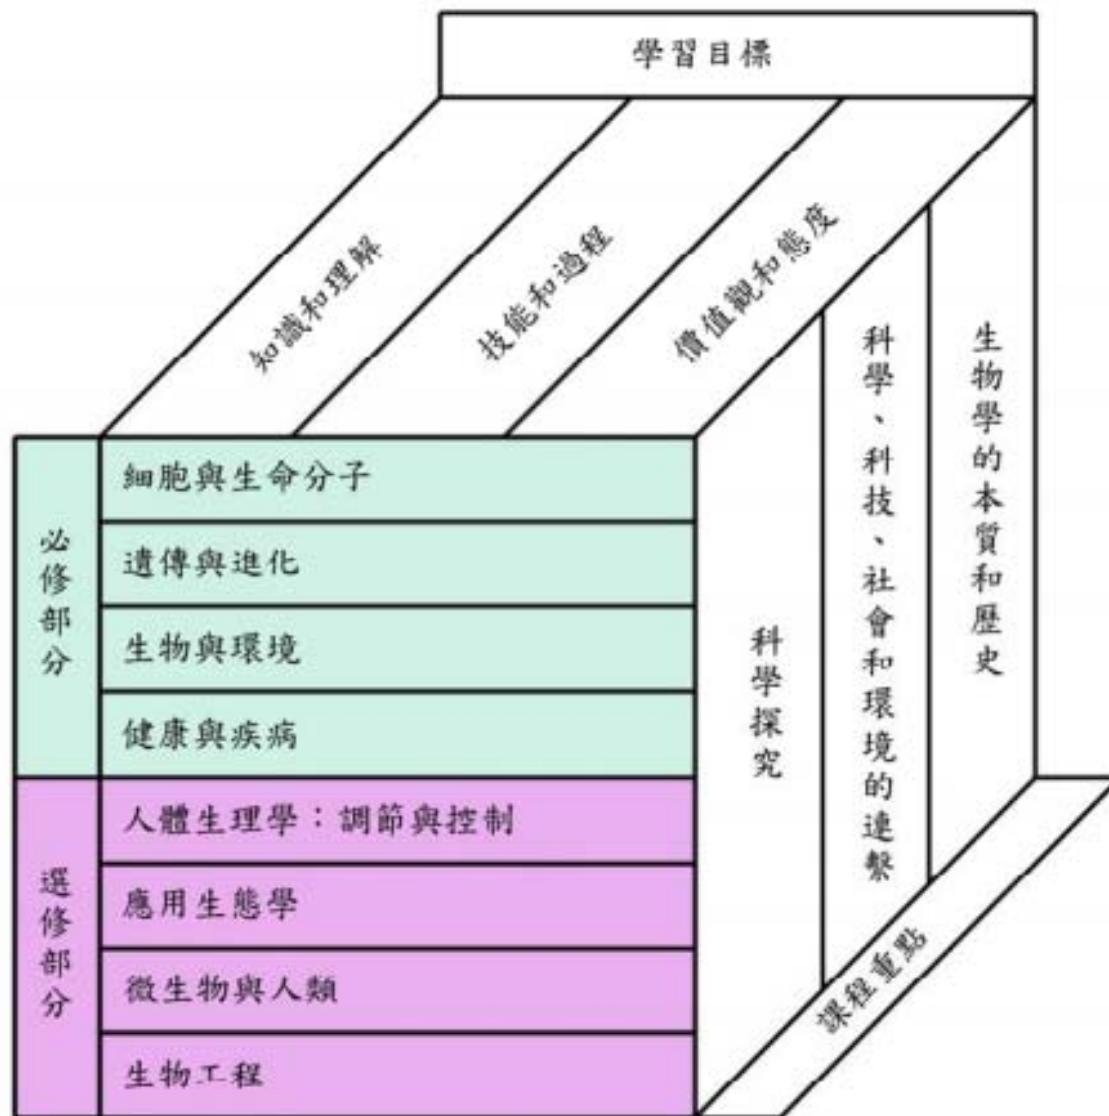

Biology

2016-2017

部分		比重	時間
公開考試	卷一 考核必修部分的試題	60%	2½ 小時
	卷二 考核選修部分的試題 (從四個選修課題中選答兩個)	20%	1 小時
校本評核		20%	

Paper 1 MC 36%, LQ 84%

Component		Weighting	Duration
Public examination	Paper 1 Compulsory Part	60%	2½ hours
	Paper 2 Elective Part (a choice of two out of four elective topics)	20%	1 hour
School-based assessment (SBA)		20%	