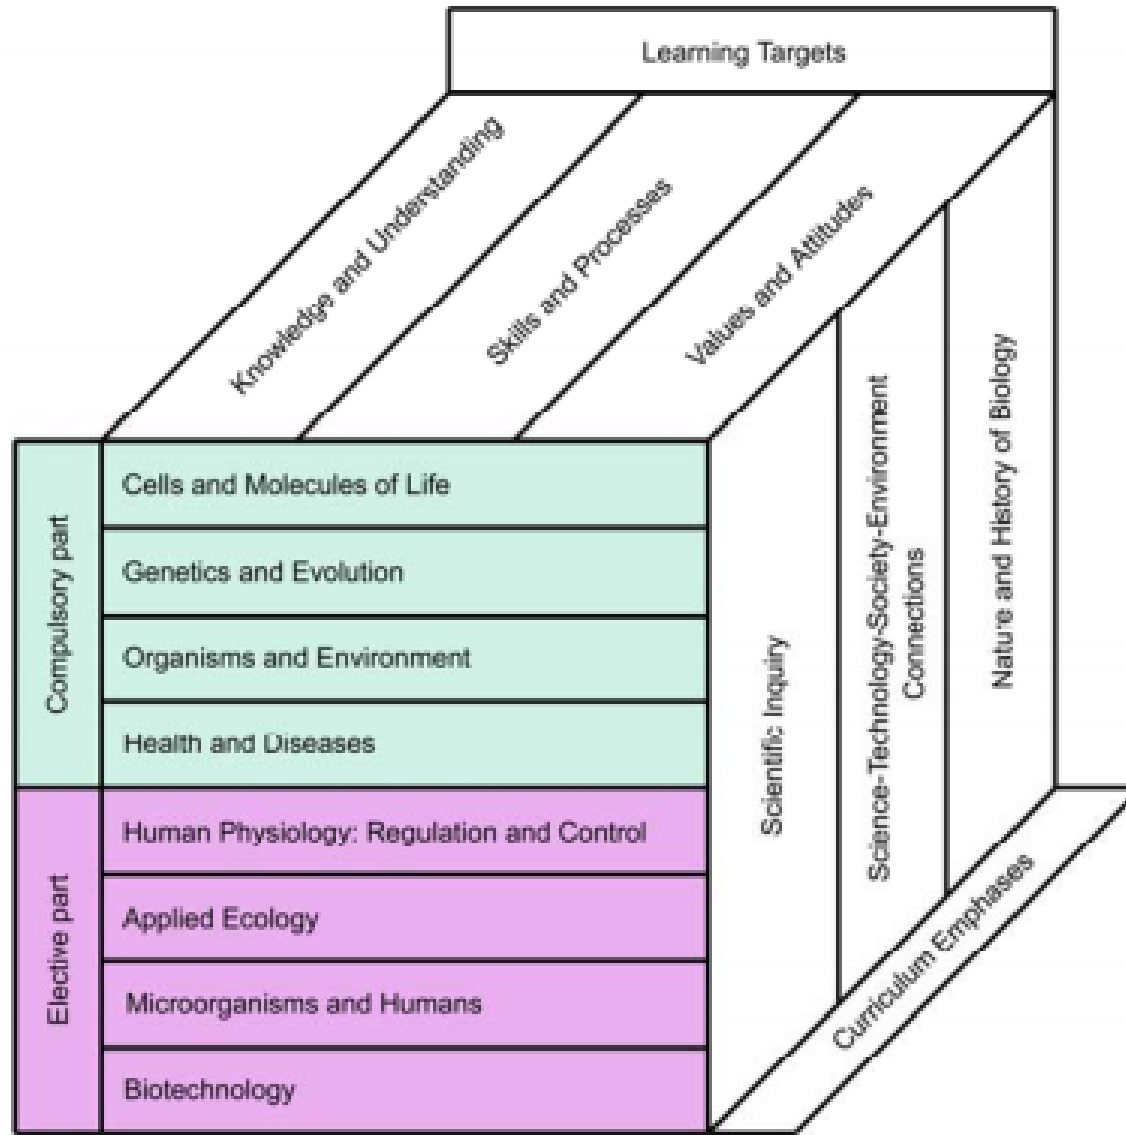

Biology

2016-2017

部分		比重	時間
公開考試	卷一 考核必修部分的試題	60%	2½ 小時
	卷二 考核選修部分的試題 (從四個選修課題中選答兩個)	20%	1 小時
校本評核		20%	

Paper 1 MC 36%, LQ 84%

Component		Weighting	Duration
Public examination	Paper 1 Compulsory Part	60%	2½ hours
	Paper 2 Elective Part (a choice of two out of four elective topics)	20%	1 hour
School-based assessment (SBA)		20%	