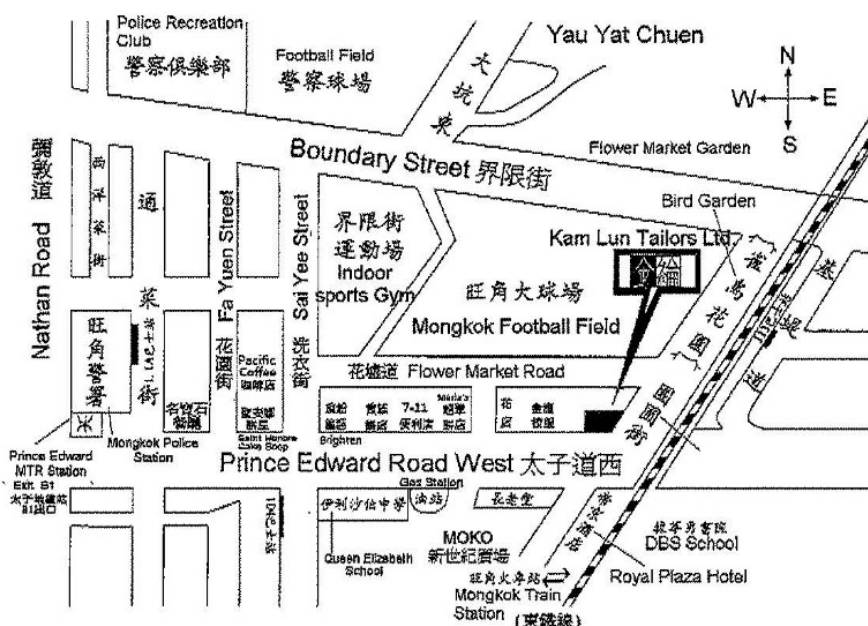

**門市部地址：** 九龍旺角太子道西 218-220 G/F-2/F  
 (近花墟道尾 MOKO新世紀廣場帝京酒店對面 新世紀廣場設有停車場)  
 乘地鐵請在太子站旺角警署B1出口  
 乘火車請在旺角東站下車經帝京酒店出太子道即達  
 或乘各路巴士經洗衣街 太子道 基堤道火車橋附近下車均可

**查詢電話：** 2380-0550 2381-5006

**營業時間：** 星期一至星期六 上午九時至下午七時  
 星期日及勞工假日休息

Kam Lun Tailors Ltd. Shop Address :

G/F-2/F, 218-220 Prince Edward Road West, Mongkok, Kowloon.  
 (Opposite Royal Plaza Hotel in MOKO, New Century Plaza, Mongkok)  
 (Get off at MTR Prince Edward Station B1 Mongkok Police station Exit)